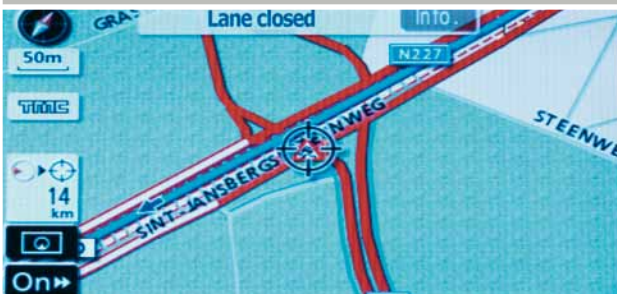

Přepočít trasy při objížďce dopravní zácpy

Navigace TNS510 je standardně vybavena systémem Dynamic Route Guidance*. Tento systém vám pomůže vyhnout se dopravním zácpám, které dokážou udělat frustrující zážitek i z té nejkratší cesty. Systém funguje tak, že navigace TNS510 automaticky sbírá vysílané dopravní informace pomocí integrovaného radiopřijímače a varuje vás, jestliže se na trase před vámi vyskytne problém. Navigace TNS510 rychle vypočítá alternativní trasy, takže můžete problémové místo objet a vyhnout se tak nechtěnému zdržení.